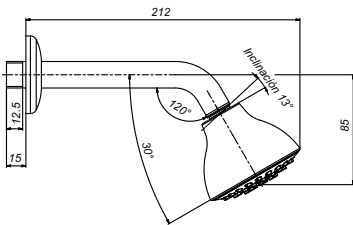

PRODUCTO:

Llave de ducha Bávaro con salida de ducha Barú cromada

CÓDIGO:

GR70B400

DESCRIPCIÓN DE LA PIEZA:

- Cuerpo de llave de ducha en ABS
- Perilla ABS modelo Bávaro en acabado cromado
- Plaqueta de ABS cromo
- Fijación de perillas a la grifería con tornillo de 3/16" de sistema helicoidal, que previene desajustes
- Salida de Barú
- Canopla de ABS cromo

MECANISMO DE CIERRE:

- Sistema de cierre disco cerámico 1/4" giro

PESO:

- 0.30 Kg.

CAUDAL:

- 1 bar: 4 lts / min

CAUDAL

*MEDIDAS EXPRESADAS EN MILIMETROS