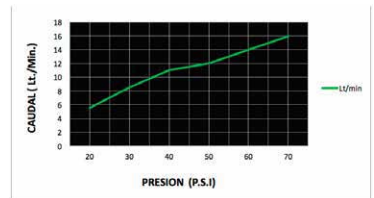

PRODUCTO:

Llave de ducha Bávaro con salida de ducha Barú cromada

CÓDIGO:

GR70B400

DESCRIPCIÓN DE LA PIEZA:

- Cuerpo de llave de ducha en ABS
- Perilla ABS modelo Bávaro en acabado cromado
- Plaqueta de ABS cromo
- Fijación de perillas a la grifería con tornillo de 3/16" de sistema helicoidal, que previene desajustes
- Salida de Barú
- Canopla de ABS cromo

MECANISMO DE CIERRE:

- Sistema de cierre disco cerámico 1/4" giro

PESO:

- 0.30 Kg.

CAUDAL:

- 1 bar: 4 lts / min

CAUDAL

*MEDIDAS EXPRESADAS EN MILIMETROS