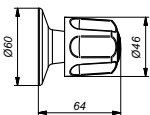

PRODUCTO:

Llave de ducha Bávaro con salida de ducha Barú cromada

CÓDIGO:

GR70B400

DESCRIPCIÓN DE LA PIEZA:

- Cuerpo de llave de ducha en ABS
- Perilla ABS modelo Bávaro en acabado cromado
- Plaqueta de ABS cromo
- Fijación de perillas a la grifería con tornillo de 3/16" de sistema helicoidal, que previene desajustes
- Salida de Barú
- Canopla de ABS cromo

MECANISMO DE CIERRE:

- Sistema de cierre disco cerámico 1/4" giro

PESO:

- 0.30 Kg.

CAUDAL:

- 1 bar: 4 lts / min

CAUDAL

*MEDIDAS EXPRESADAS EN MILIMETROS