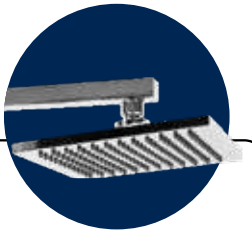

S/. 890.00

Mezcladora de ducha tina c/salida

2121189L6000

Pico cuadrado con acabado Duracrom.

S/. 880.00

SALIDA CUADRADA EFECTO ESPEJO 40cm

Mezcladora de ducha c/salida

2121185L6X00