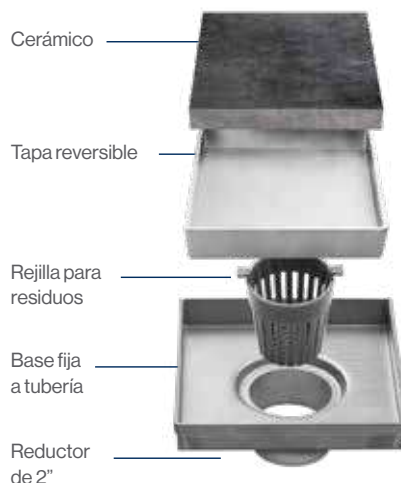

S/. **165.90**

NUEVO

NUEVO

Sumidero decorativo cuadrado de 5"
21202430350I
Acero inoxidable con conexión a 2".

S/. **165.90**

ACERO MARINO 316

CONEXIÓN 2"

INDEFORMABLE