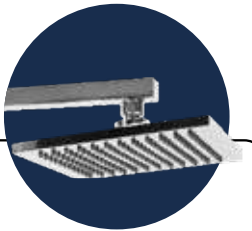

S/. 890.00

Mezcladora de ducha tina c/salida

2121189L6000

Pico cuadrado con acabado Duracrom.

S/. 880.00

SALIDA CUADRADA EFECTO ESPEJO 40cm

Mezcladora de ducha c/salida

2121185L6X00