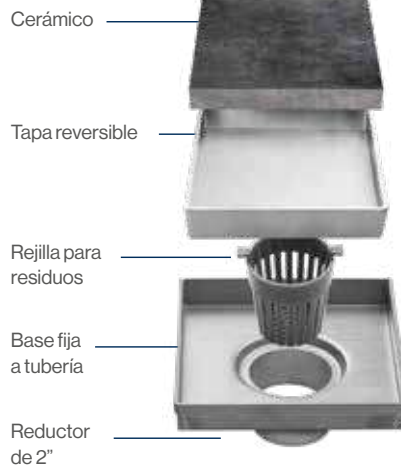

S/. **165.90**

NUEVO

NUEVO

Sumidero decorativo cuadrado de 5"
212024303501
Acero inoxidable con conexión a 2".

S/. **165.90**

ACERO MARINO 316

CONEXIÓN 2"

INDEFORMABLE