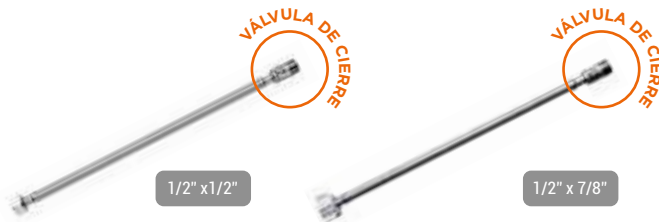

Tubo de abasto para inodoro
2120V26006000
40 cm, acero inoxidable con válvula reguladora.

PREMIUM

Tubo de abasto para lavatorio
2120V26005000
40 cm, acero inoxidable con válvula reguladora.

S/. **29.90**