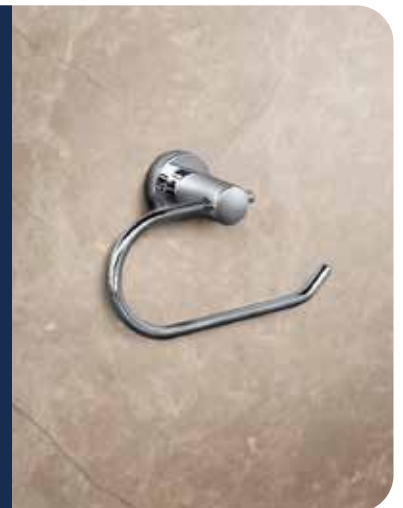

2120KLA6P000

S/. **384**.90

Accesorio de baño 7 piezas Klass

2120KLA7P000

S/. **499**.90

COLECCIÓN
KLASS

TRANSFORMA
TU ESPACIO

DURACROM+