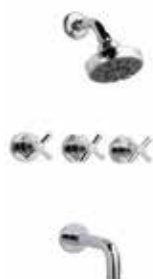

4121GR57R000 Colección Varadero

S/. 300.90

MEZCLADORA DE DUCHA - 2 LLAVES CON SALIDA
cromada

4121GR85R700 Salida Buzios

S/. 289.90

4121GR85R600 Salida Española

S/. 439.90

MEZCLADORA DE DUCHA - TINA 3 LLAVES CON SALIDA
cromada