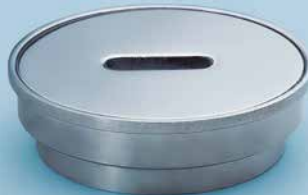

1/4 GIRO
4"
ACERO 316

24001401

Sumidero de acero inoxidable cromado de 4" con sistema de cierre de 1/4 de giro.

LOS CÓDIGOS 24003400, 24002401 Y 24001401 INCLUYEN UN REDUCTOR PARA PUNTOS DE INSTALACIÓN DE 2"

2410140I

Registro de acero inoxidable cromado de 4" con sistema de cierre de 1/4 de giro.

2410120I

Registro de acero inoxidable cromado de 2" con sistema de cierre de 1/4 de giro.

2400120I

Sumidero de acero inoxidable cromado de 2" con sistema de cierre de 1/4 de giro.

**BARRAS DE SEGURIDAD, DESAGÜES,
TRAMPAS Y TUBOS DE ABASTO**

Regula salida de agua

26005000

Tubo de abasto de acero inoxidable para lavatorio con válvula para el cierre de agua.

40
cm

$\frac{1}{2}'' \times \frac{1}{2}''$