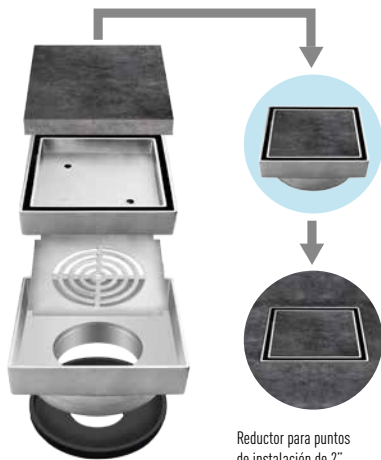

INXD0001

Toallero de barra doble de acero
inoxidable. 60cm.

INXH0001

Toallero de barra múltiple de acero
inoxidable. 60cm.

INXPOOOI

Papelera de sobreponer de acero inoxidable.

INXLOOOI

Dispensador de jabón líquido de vidrio pavonado con porta dispensador de acero inoxidable.

INXV000I

Vaso de vidrio pavonado con portavaso de acero inoxidable.

INXJ000I

Jabonera de vidrio pavonado con porta jabonera de acero inoxidable.

SUMIDROS Y REGISTROS PARA EXTERIORES

Reductor para puntos de instalación de 2"