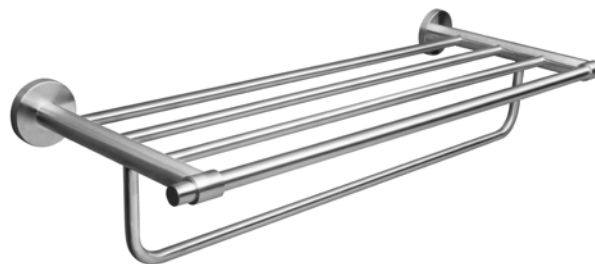

**MEZCLADORAS MONOCOMANDO
PARA DUCHAS**

790X110I

Mezcladora monocomando de ducha tina de acero inoxidable. Salida española, brazo 30cm y diámetro 20cm.

785X110I

Mezcladora monocomando de ducha de acero inoxidable. Salida española, brazo 30cm y diámetro 20cm.

2004500I

Salida de ducha española de acero inoxidable, brazo de 30cm de largo y diámetro de 20cm.

INXT0001
Toallero de anillo de acero inoxidable.

INXE0001
Perchero doble de acero inoxidable.

INXB0001

Toallero de barra de acero inoxidable.
60 cm.

INXD0001

Toallero de barra doble de acero
inoxidable. 60cm.

INXH0001

Toallero de barra múltiple de acero
inoxidable. 60cm.

INXPOOOI

Papelera de sobreponer de acero inoxidable.

INXLOOOI

Dispensador de jabón líquido de vidrio pavonado con porta dispensador de acero inoxidable.